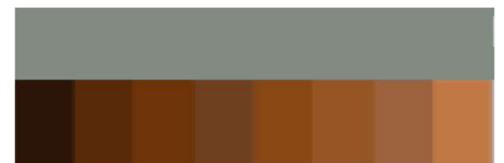

Sfeerbeelden:
Mood board:

Kleuren die langzamerhand de huisstijl gaan vormen en die in het logo mogen terugkomen, zijn #828b82 (of #6b846b) en roesttinten.

Colors that will gradually form the corporate identity and that may return in the logo are #828b82 (or #6b846b) and rust shades.